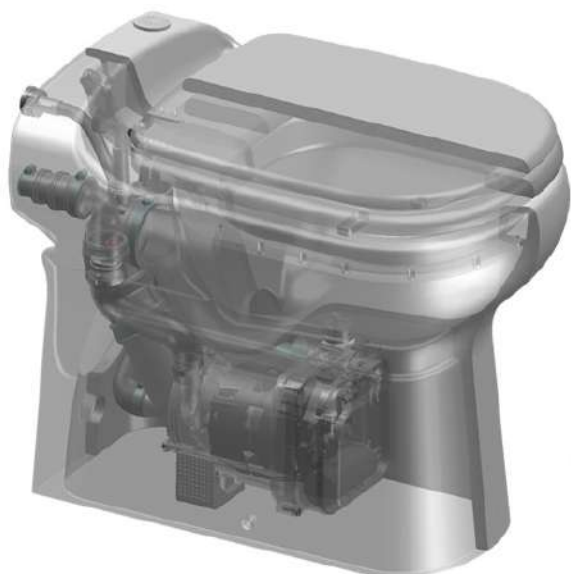

SANICOMPACT® Elite

SANICOMPACT ELITE — компактный унитаз со встроенным насосом-измельчителем

Sanicompact Elite — модель унитаза, в ножку которого встроен насос-измельчитель. Sanicompact Elite используется для установки в помещениях, на расстояние от центральной канализации.

Встроенный насос создает принудительную систему откачивания сточных вод, предварительно измельчая все отходы. Стоки поступают в стационарную канализационную трубу, септик или выгребную яму. К этой модели может быть дополнительно подключен умывальник.

Sanicompact Elite позволяет оборудовать комфортный санузел с раковиной в любом месте загородного дома или квартиры.

Примерная схема установки SANICOMPACT Elite