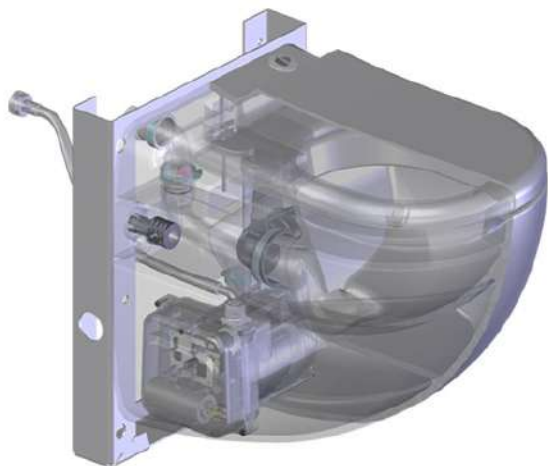

SANICOMPACT® Comfort

SFA SANICOMPACT COMFORT - это подвесной унитаз со встроенным насосом-измельчителем, который создан для оборудования санузла в любых условиях.

Этот продукт компании SFA создан для оборудования санузла в любых условиях. Встроенный насос измельчает и откачивает отходы. Стационарная канализация может быть удалена от туалета на значительное расстояние (до 30 метров) или вовсе отсутствовать (модель отлично работает в комплекте с септиком, можно также использовать сточную яму).

Продуманная конструкция насоса делает его максимально эффективным и надежным, продукция имеет сертификаты качества международного образца.

Примерная схема установки SANICOMPACT Comfort