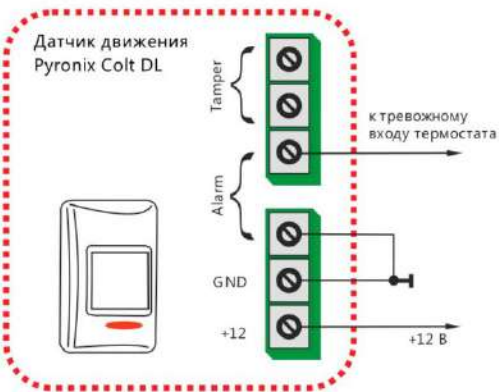

Схемы подключения датчиков различного назначения к тревожному входу термостата

Инфракрасные датчики движения и магнито-контактные датчики подключаются нормально-замкнутыми контактами на минус

Подключение датчика движения

Подключение датчика движения

Подключение 2-х датчиков

Подключение магнито-контактного датчика