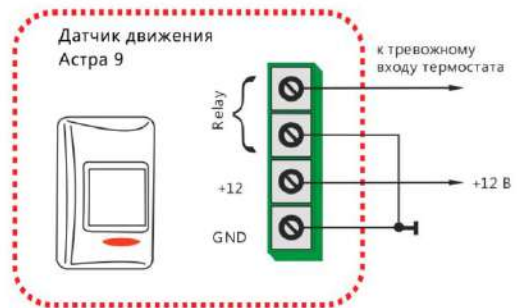

Схемы подключения датчиков различного назначения к тревожному входу термостата

Инфракрасные датчики движения и магнито-контактные датчики подключаются нормально-замкнутыми контактами на минус

Подключение датчика движения

Подключение датчика движения

Подключение 2-х датчиков

Подключение магнито-контактного датчика