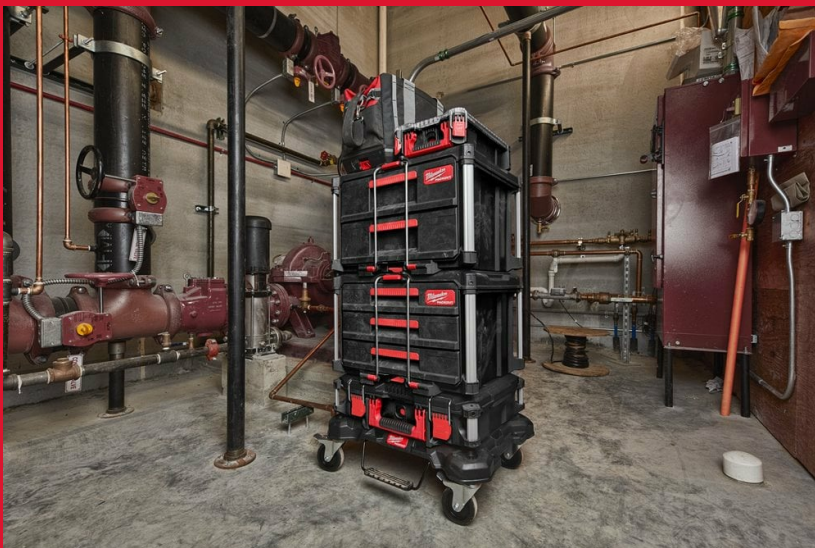

Packout 3 Drawer Tool Box

ЯЩИК PACKOUT™ С 4-МЯ ВЫДВИЖНЫМИ ОТСЕКАМИ

- Легкий доступ к хранящимся в выдвижных отсеках инструментам даже при наличии других ящиков PACKOUT™ сверху.
- Стальные шарикоподшипниковые направляющие выдерживают вес до 11 кг на выдвижной отсек.
- В каждом выдвижном отсеке предусмотрены разделители с быстрой регулировкой, позволяющие полностью изменить расположение элементов для лучшей организации хранения.
- Запирающаяся защитная стойка предотвращает нежелательное открытие отсеков во время транспортировки.
- Предусмотрена возможность блокировки ящиков навесным замком для защиты от взлома.
- Корпус изготовлен из ударпрочных полимеров, обеспечивающих высокую долговечность в условиях строительной площадки.
- Часть модульной системы хранения PACKOUT™.

Габариты (мм)	363 x 564 x 414
Грузоподъемность (кг)	22
Артикул	4932472130